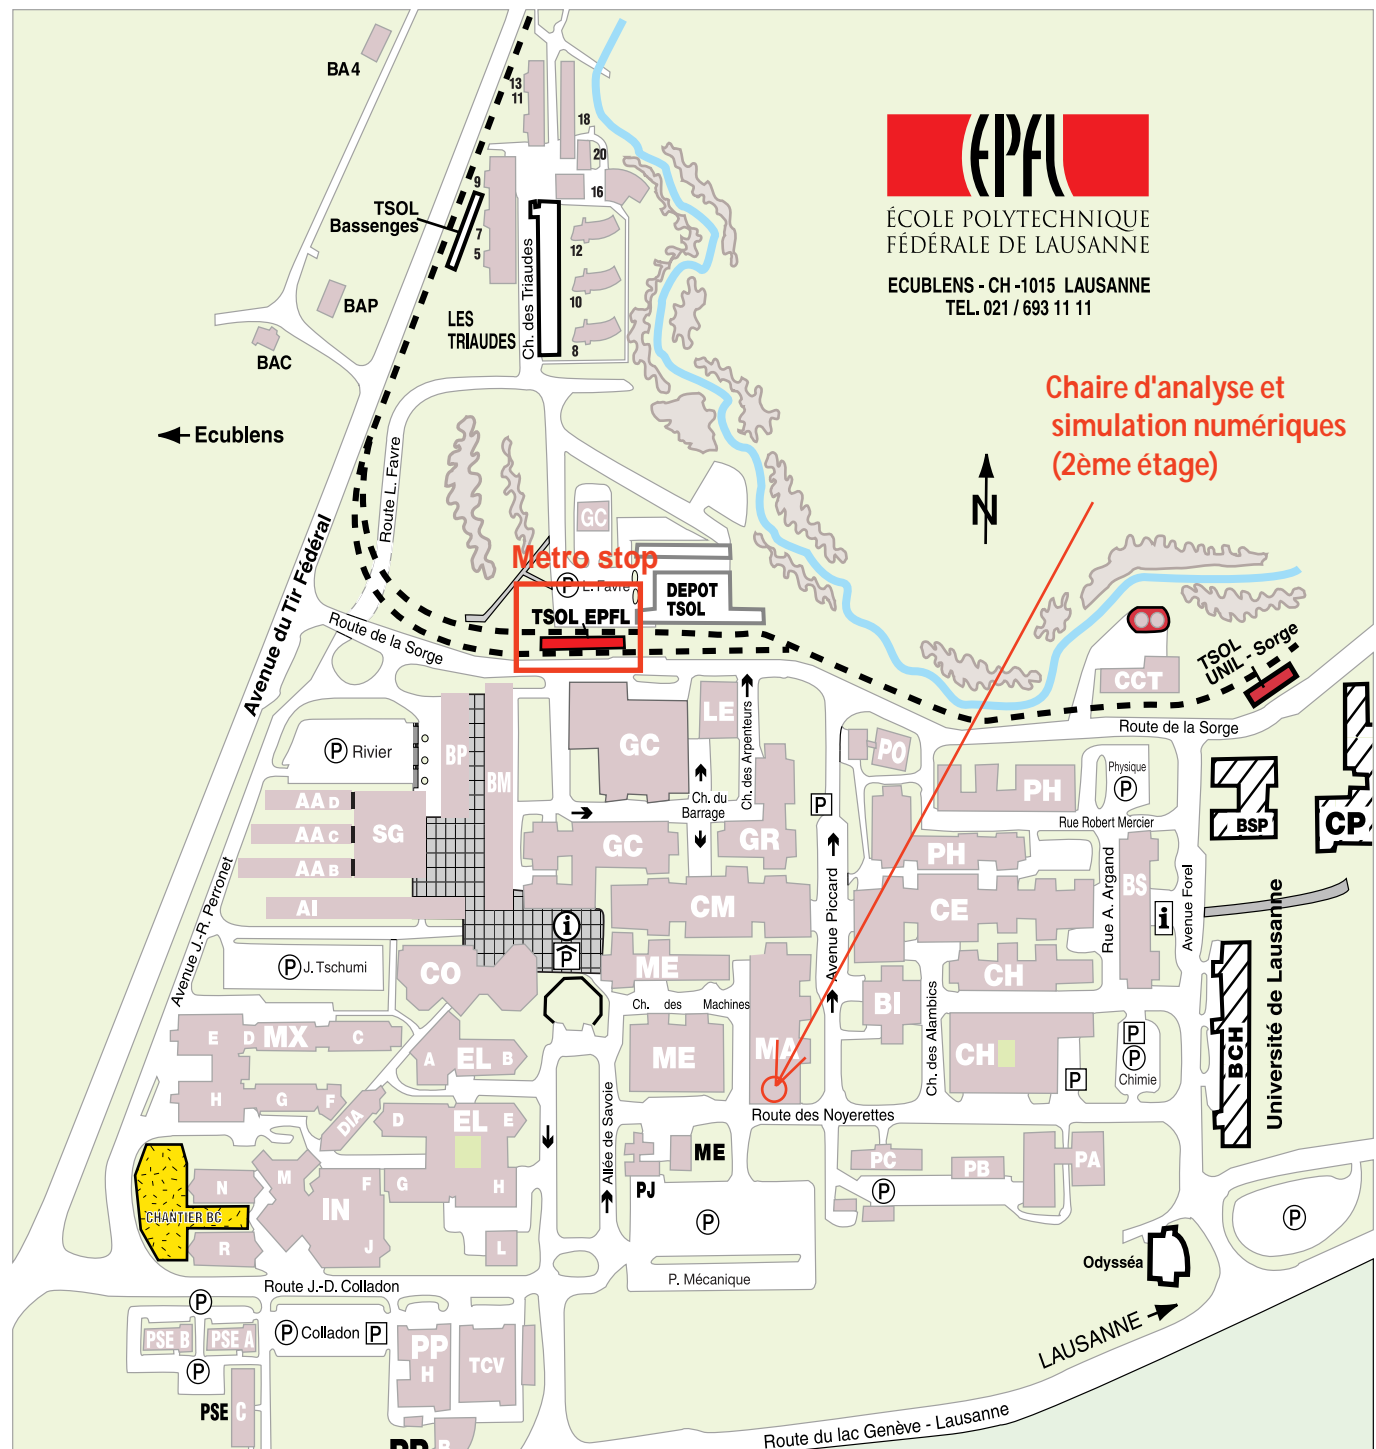

ÉCOLE POLYTECHNIQUE  
FÉDÉRALE DE LAUSANNE

ECUBLENS - CH-1015 LAUSANNE  
TEL. 021 / 693 11 11

Chaire d'analyse et  
simulation numériques  
(2ème étage)

Metro stop

TSOL EPFL

DEPOT TSOL

CCT

BSP

CP

BCH

Université de Lausanne

LAUSANNE

GENEVE

**LEGENDE:**

-  Accueil - Information
-  Information pour livraison UNIL - EPFL
-  Parking visiteurs
-  Parking réservé

**SITUATION DES ENTITÉS**

**UNITÉS ET GRANDES SALLES**

<b>BC</b> Bibliothèque centrale - BC	BI	2
Polydôme	PO	0
Salle Polyvalente	CE	1
Salle d'exposition	SG	1

**DIVERS**

<b>PSE</b> Parc Scientifique / Valorisation EPFL	PS	0-3
Restaurant Le Copernic	CE	1
Restaurant Le Corbusier	SG	0
Restaurants Le Vinci / Le Parmentier	CM	2
Logements étudiants	Triades	
Reprographie	BP	0
Economat	PA	0